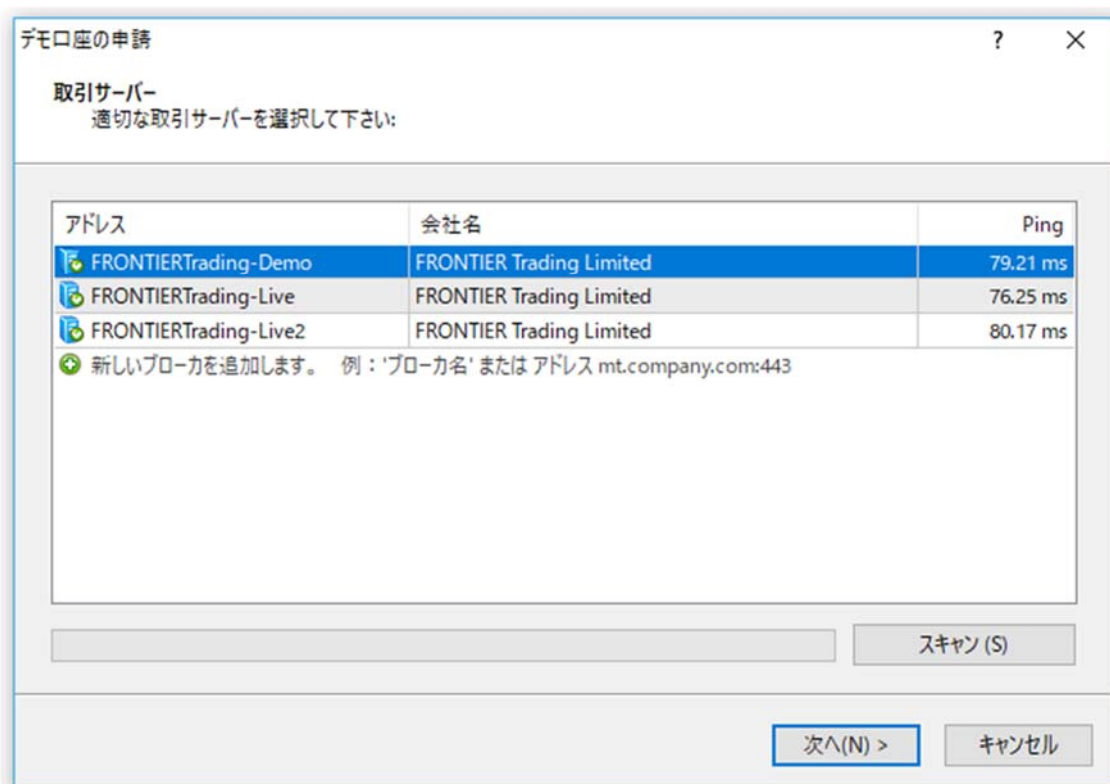

## 【MT4 のログイン方法】

- ① デスクトップにショートカットを作成されている場合には、そちらをダブルクリックにて起動します。

- ② 初めてログインをされる方は、上記画面が表示されますが一旦ウィンドウを閉じます。

次項にて、ログイン情報の入力ウィンドウとなりますが、MT4 の上部メニュー「ファイル」→「取引口座にログイン」からもウィンドウを開く事が可能です。

The screenshot shows the 'FRONTIER Trading MT4' login window. It features a title bar with a question mark and a close button. Below the title bar is a yellow padlock and key icon next to the text '取引口座のログイン情報'. The form contains four fields: 'ログインID' (Login ID) with a dropdown arrow, 'パスワード' (Password) with a text input field, 'サーバー' (Server) with a dropdown menu showing 'FRONTIERTrading-Demo', and a checked checkbox labeled 'ログイン情報を保存' (Save login information). At the bottom, there are two buttons: 'ログイン' (Login) and 'キャンセル' (Cancel).