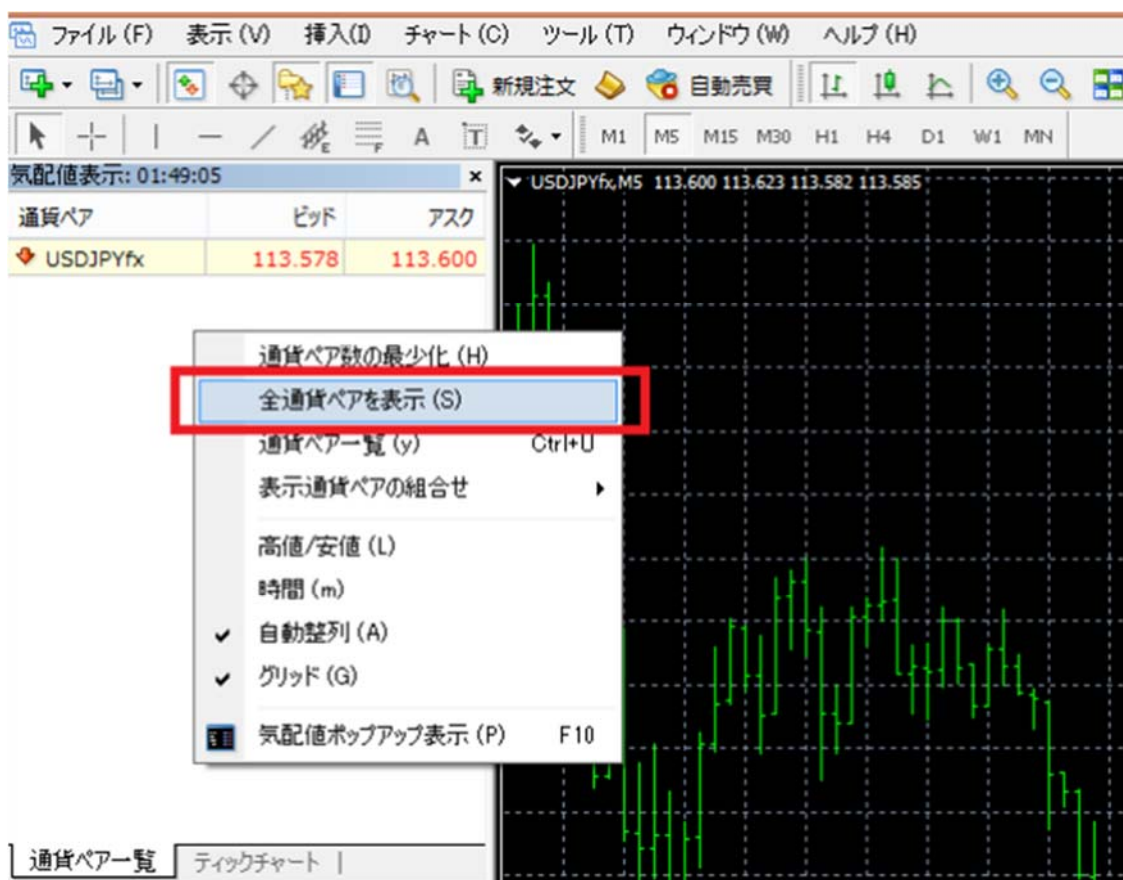

●ログイン後の注意点

ご希望の通貨ペアが表示されないといった場合には、弊社取扱いのある通貨ペアでございましたら、

上記画像のように、気配値表示ウィンドウ上にて、右クリックを行って頂き、「全通貨ペアを表示」にて表示が可能となっております。

その他、ご不明な点等ございましたら、いつでもご連絡くださいませ。

お問い合わせ窓口 info@frontier.bet